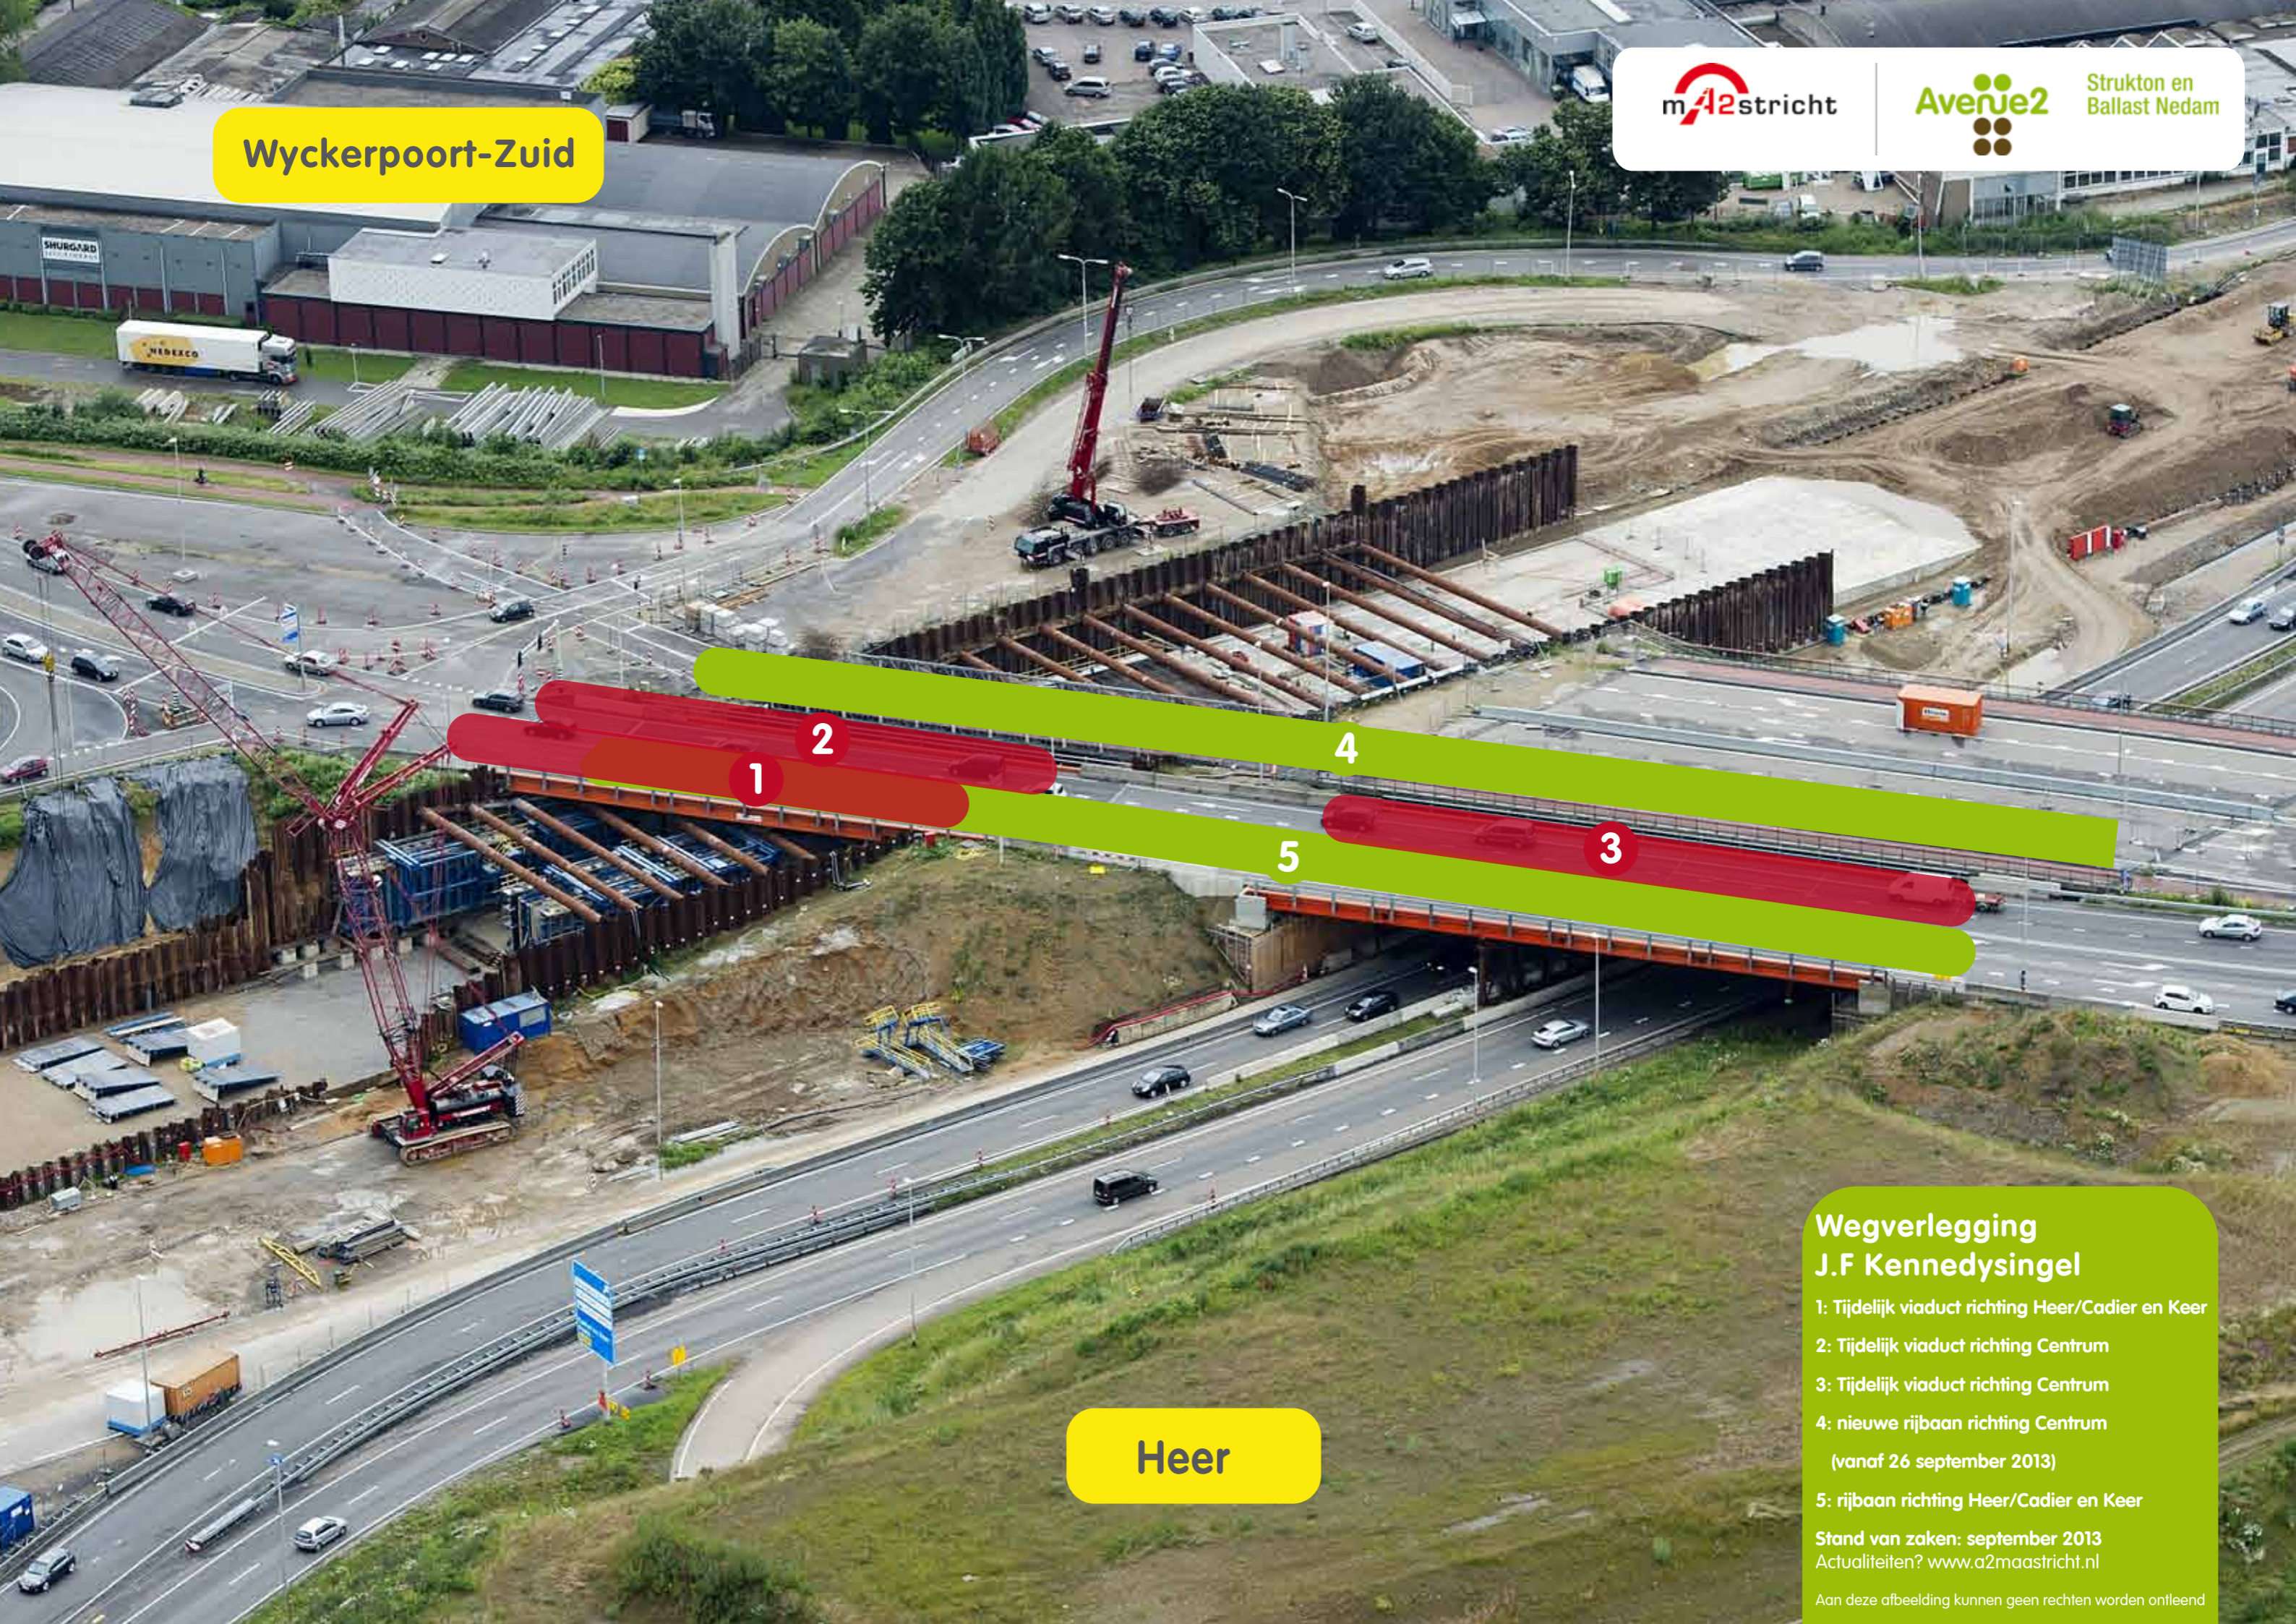

Wyckerpoort-Zuid

Heer

**Wegverlegging
J.F. Kennedysingel**

- 1: Tijdelijk viaduct richting Heer/Cadier en Keer
- 2: Tijdelijk viaduct richting Centrum
- 3: Tijdelijk viaduct richting Centrum
- 4: nieuwe rijbaan richting Centrum
(vanaf 26 september 2013)
- 5: rijbaan richting Heer/Cadier en Keer

Stand van zaken: september 2013
Actualiteiten? www.a2maastricht.nl

Aan deze afbeelding kunnen geen rechten worden ontleend