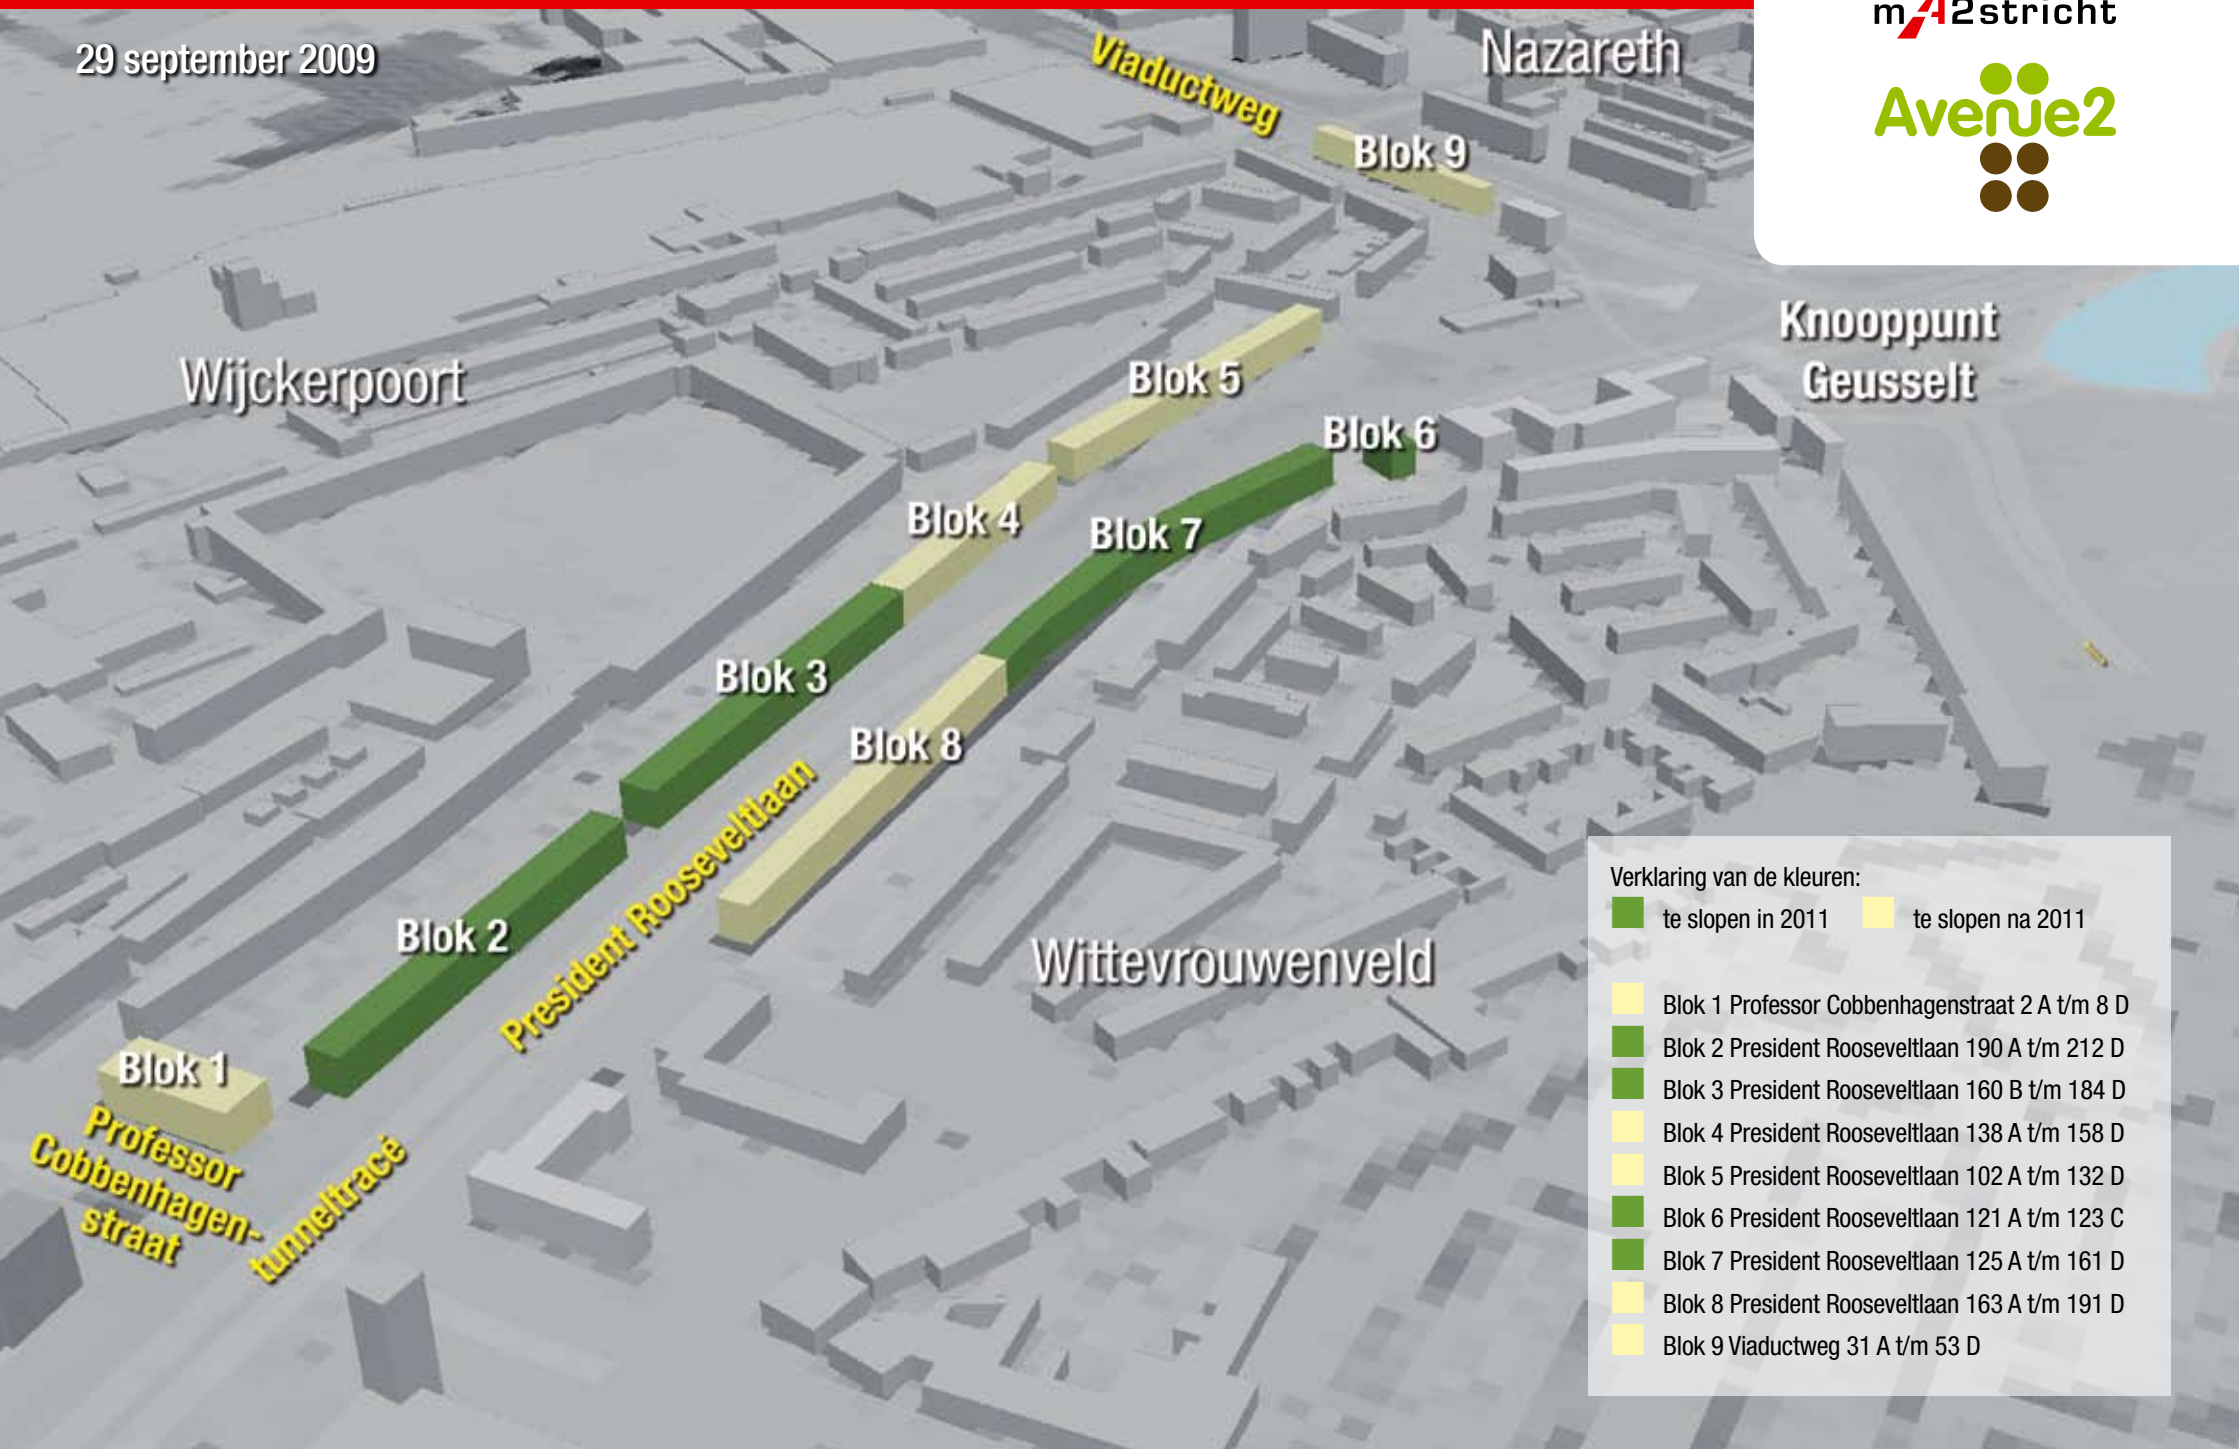

Bijlage 1: "Overzicht blokken tijdelijke A2-huurflats"

29 september 2009

Verklaring van de kleuren:

■ te slopen in 2011 ■ te slopen na 2011

- Blok 1 Professor Cobbenhagenstraat 2 A t/m 8 D
- Blok 2 President Rooseveltlaan 190 A t/m 212 D
- Blok 3 President Rooseveltlaan 160 B t/m 184 D
- Blok 4 President Rooseveltlaan 138 A t/m 158 D
- Blok 5 President Rooseveltlaan 102 A t/m 132 D
- Blok 6 President Rooseveltlaan 121 A t/m 123 C
- Blok 7 President Rooseveltlaan 125 A t/m 161 D
- Blok 8 President Rooseveltlaan 163 A t/m 191 D
- Blok 9 Viaductweg 31 A t/m 53 D