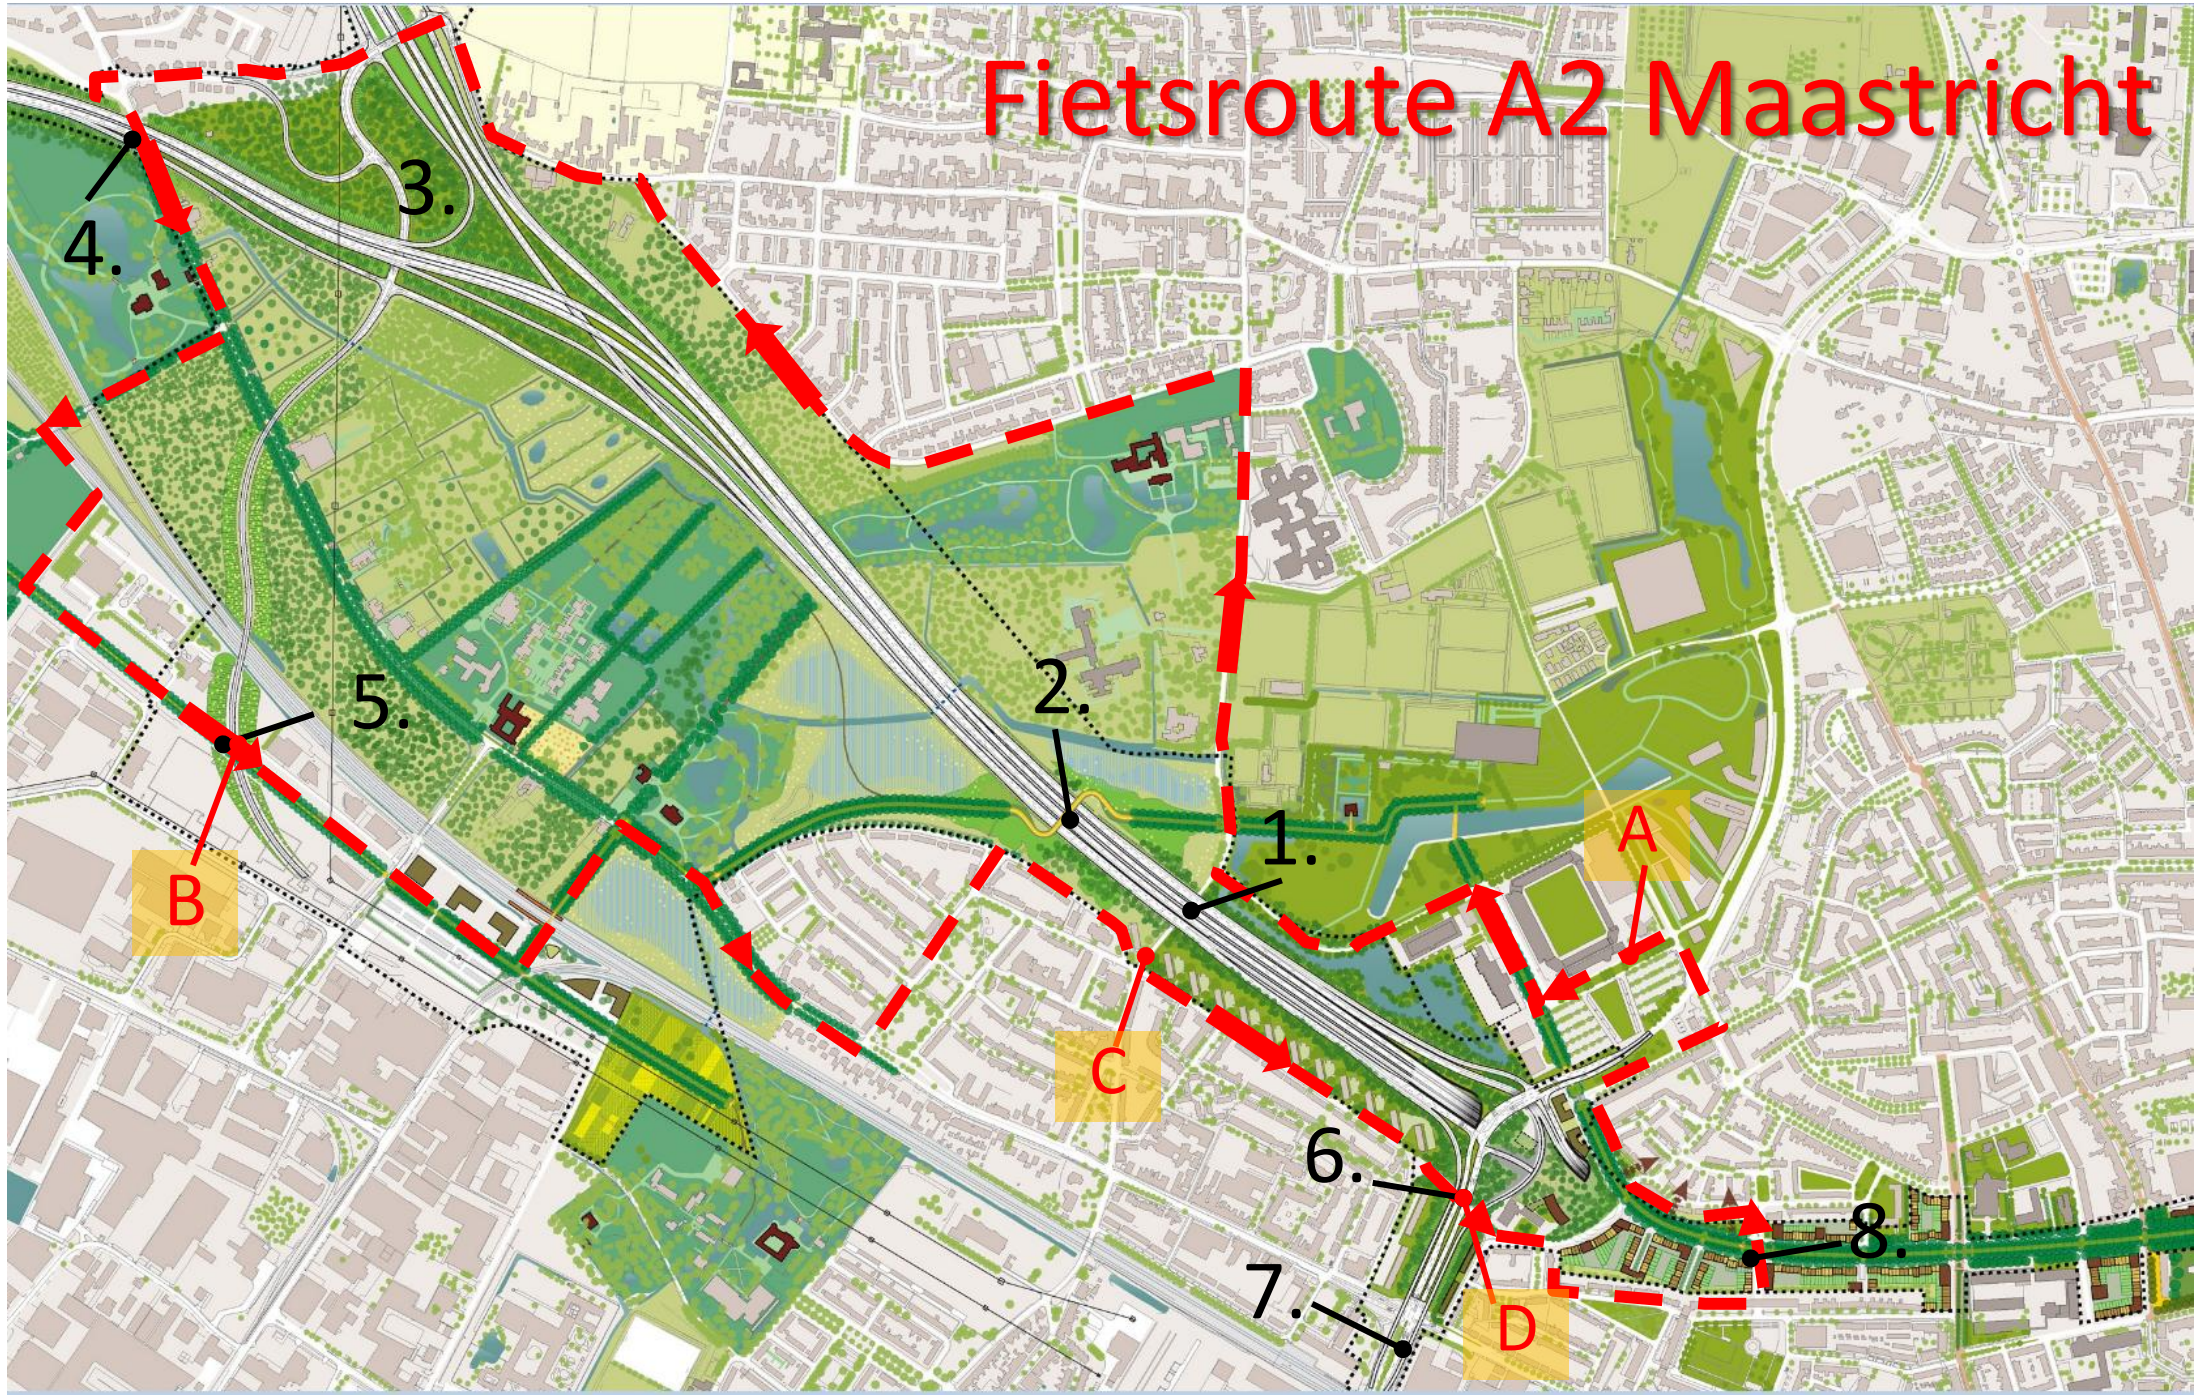

Fietsroute A2 Maastricht

Kunstwerken langs fietsroute

1. Severentunnel
2. Wielerbaan
3. Verknoping Kruisdonk
4. Verbreding bestaand viaduct bij kruising Kruisdonk
5. Tunneltje Beukenlaan voor fietsers en voetgangers
6. Kolonel Johnsontunnel
7. Viaductweg Noord en Zuid
8. Dubbellaagse tunnel

Startpunten fietsroute

- A. Informatiecentrum
- B. Tunneltje Beukenlaan
- C. Severentunnel
- D. Kolonel Johnsontunnel