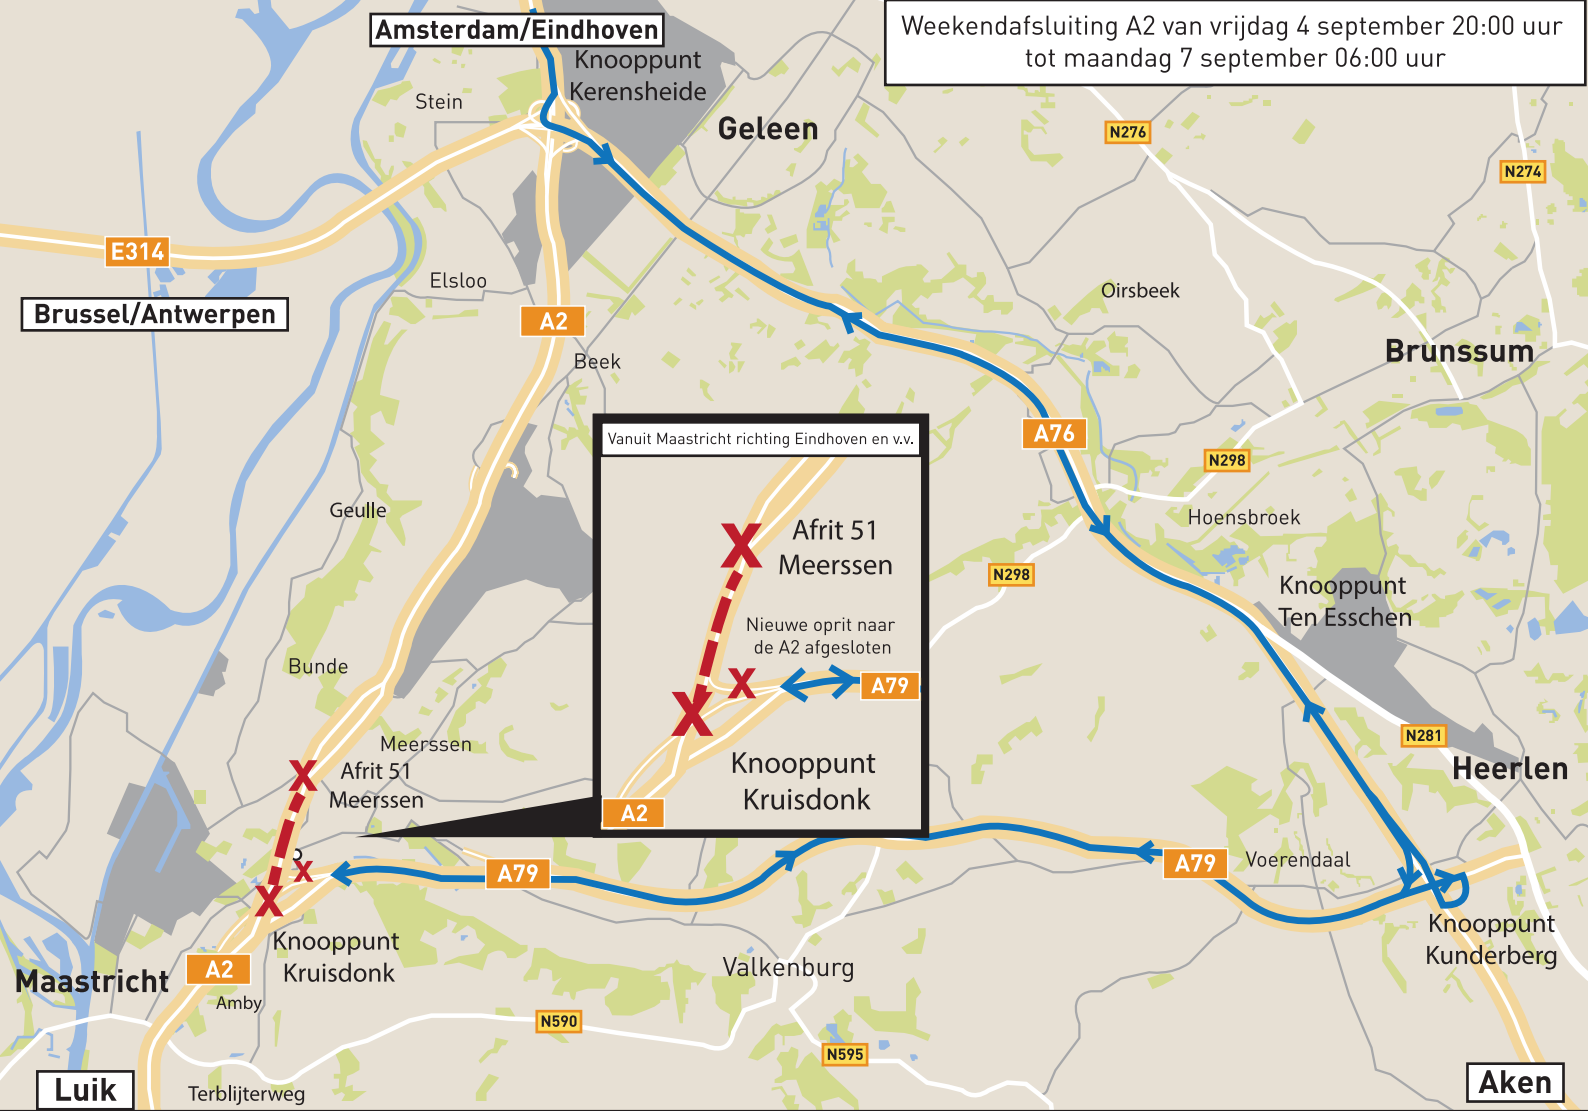

Weekendafsluiting A2 van vrijdag 4 september 20:00 uur tot maandag 7 september 06:00 uur

Weekendafsluiting A2 van vrijdag 4 september 20:00 uur tot maandag 7 september 06:00 uur
De A2 is volledig afgesloten tussen knooppunt Kruisdonk en afrif 51 Meerssen.

  Verkeer vanuit Maastricht richting Eindhoven en v.v.

Planningen van de werkzaamheden zijn afhankelijk van (weers)omstandigheden. Het weekend van 11-14 sep geldt als reserve.