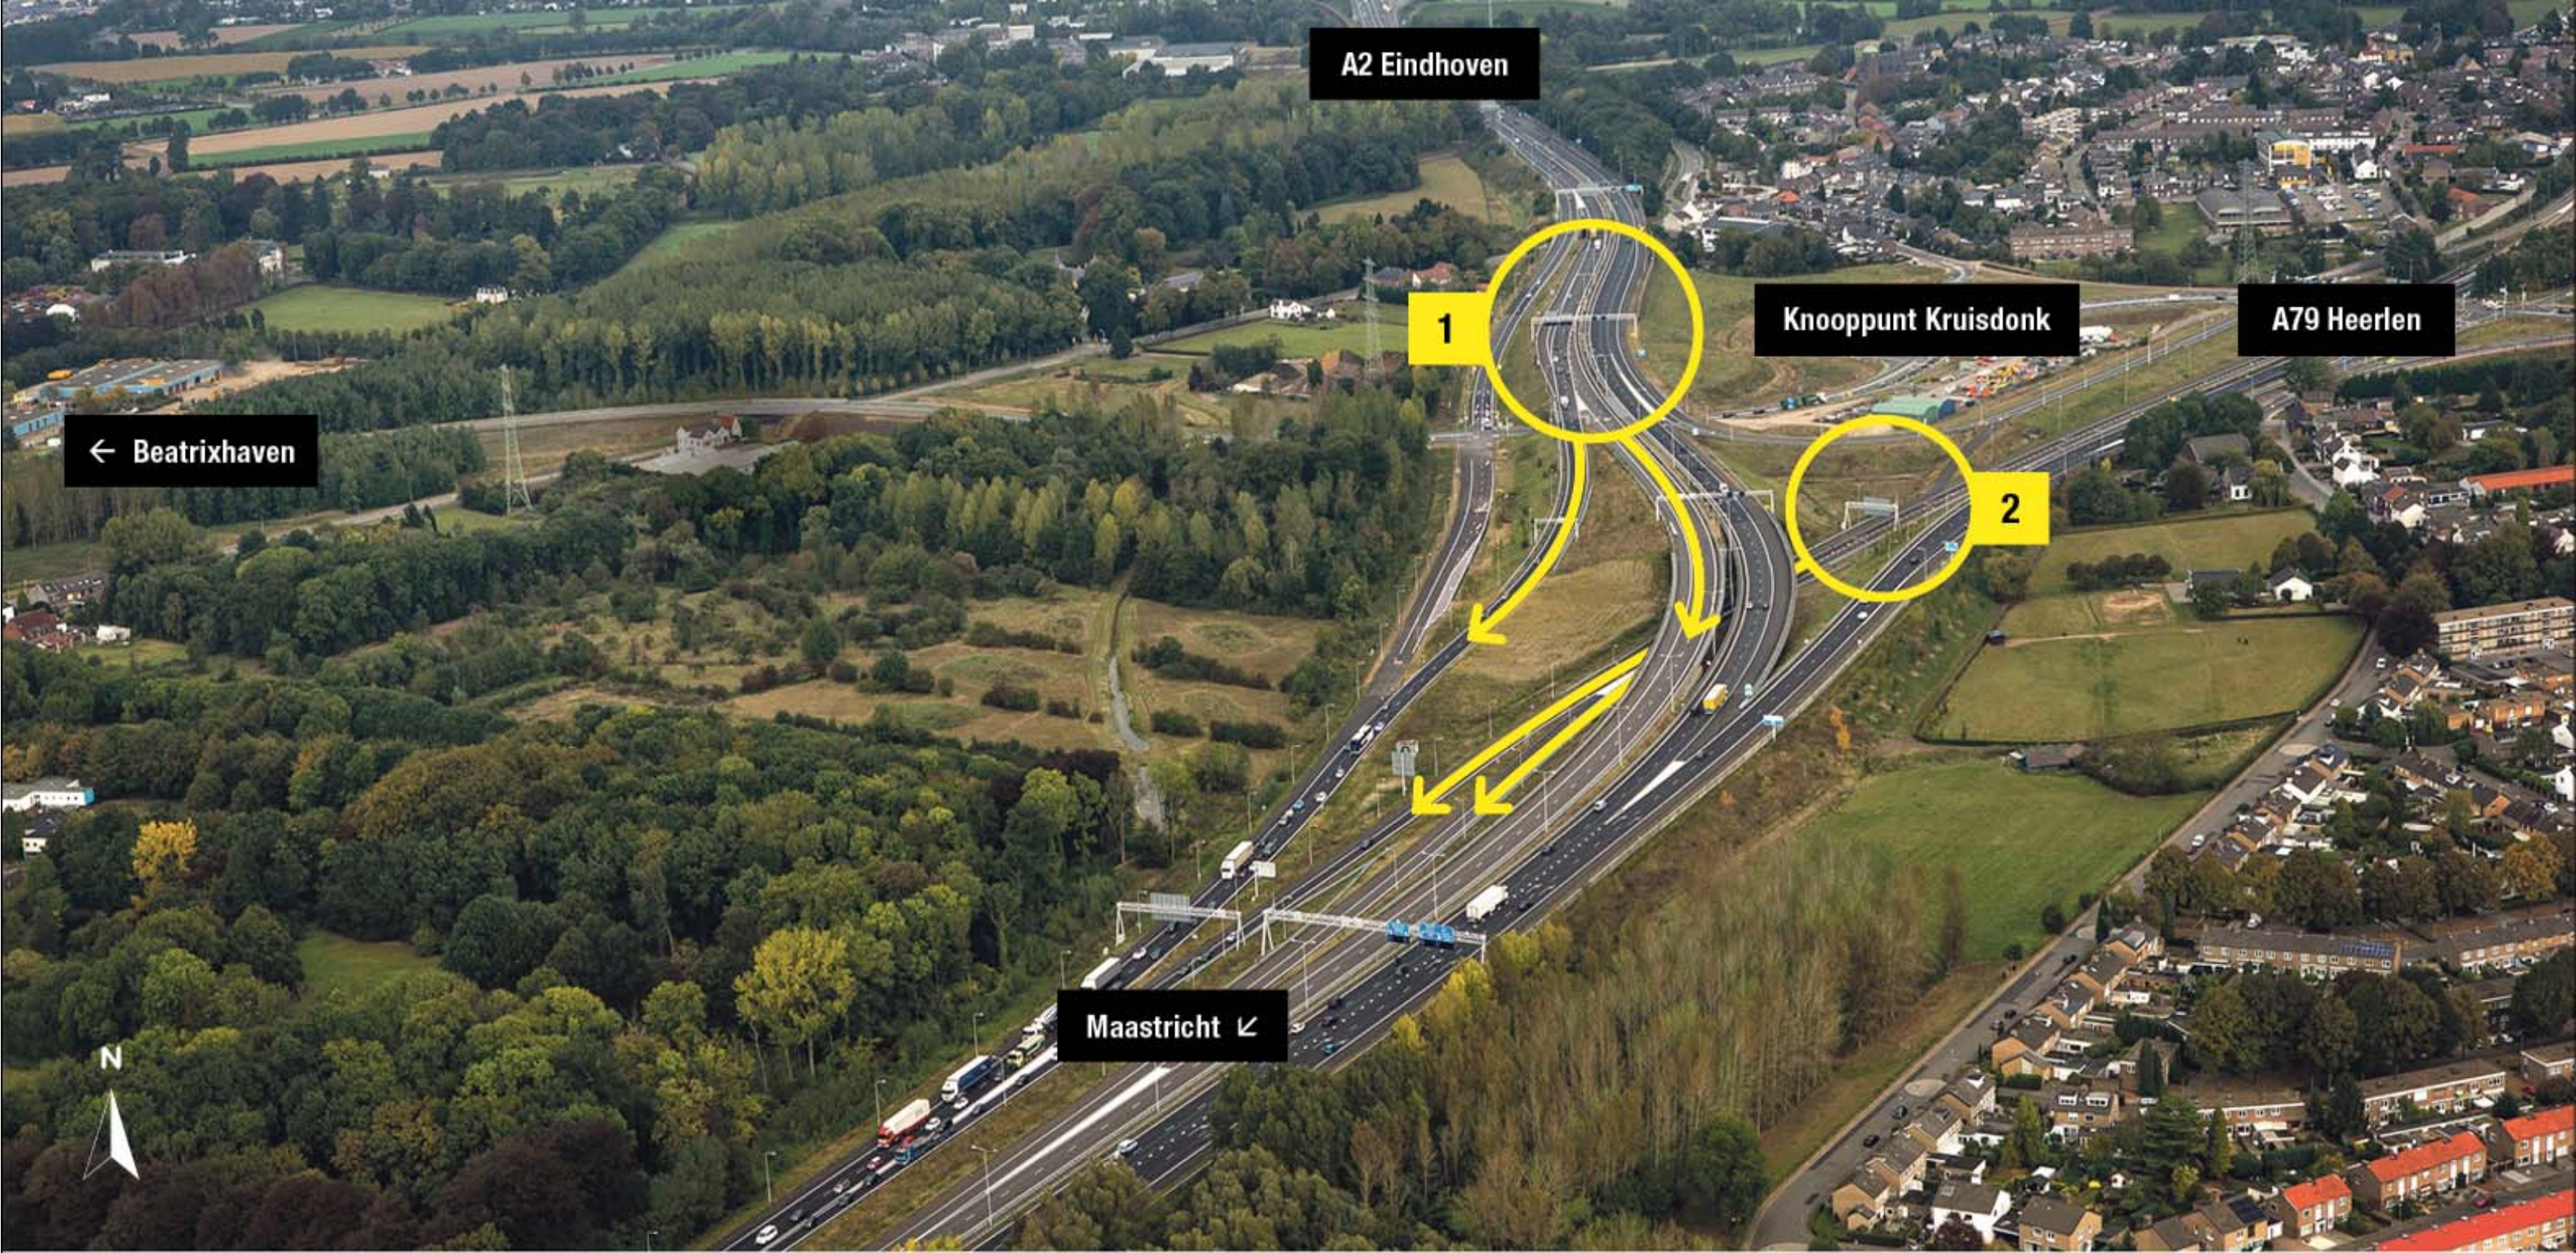

Splitsing van verkeer richting noorden

3 vanuit Luik

Eindhoven
Heerlen (A79)
Aachen (A79)

↑ **A2** **E25** ↑

53

Maastricht
- Centrum Noord
Berg en Terblijt

↖ **N2**

54

Maastricht
- Centrum Zuid
Cadier en Keer

↖ **N278**

Splitsing van verkeer richting zuiden

1 vanuit Eindhoven

2 vanuit Heerlen