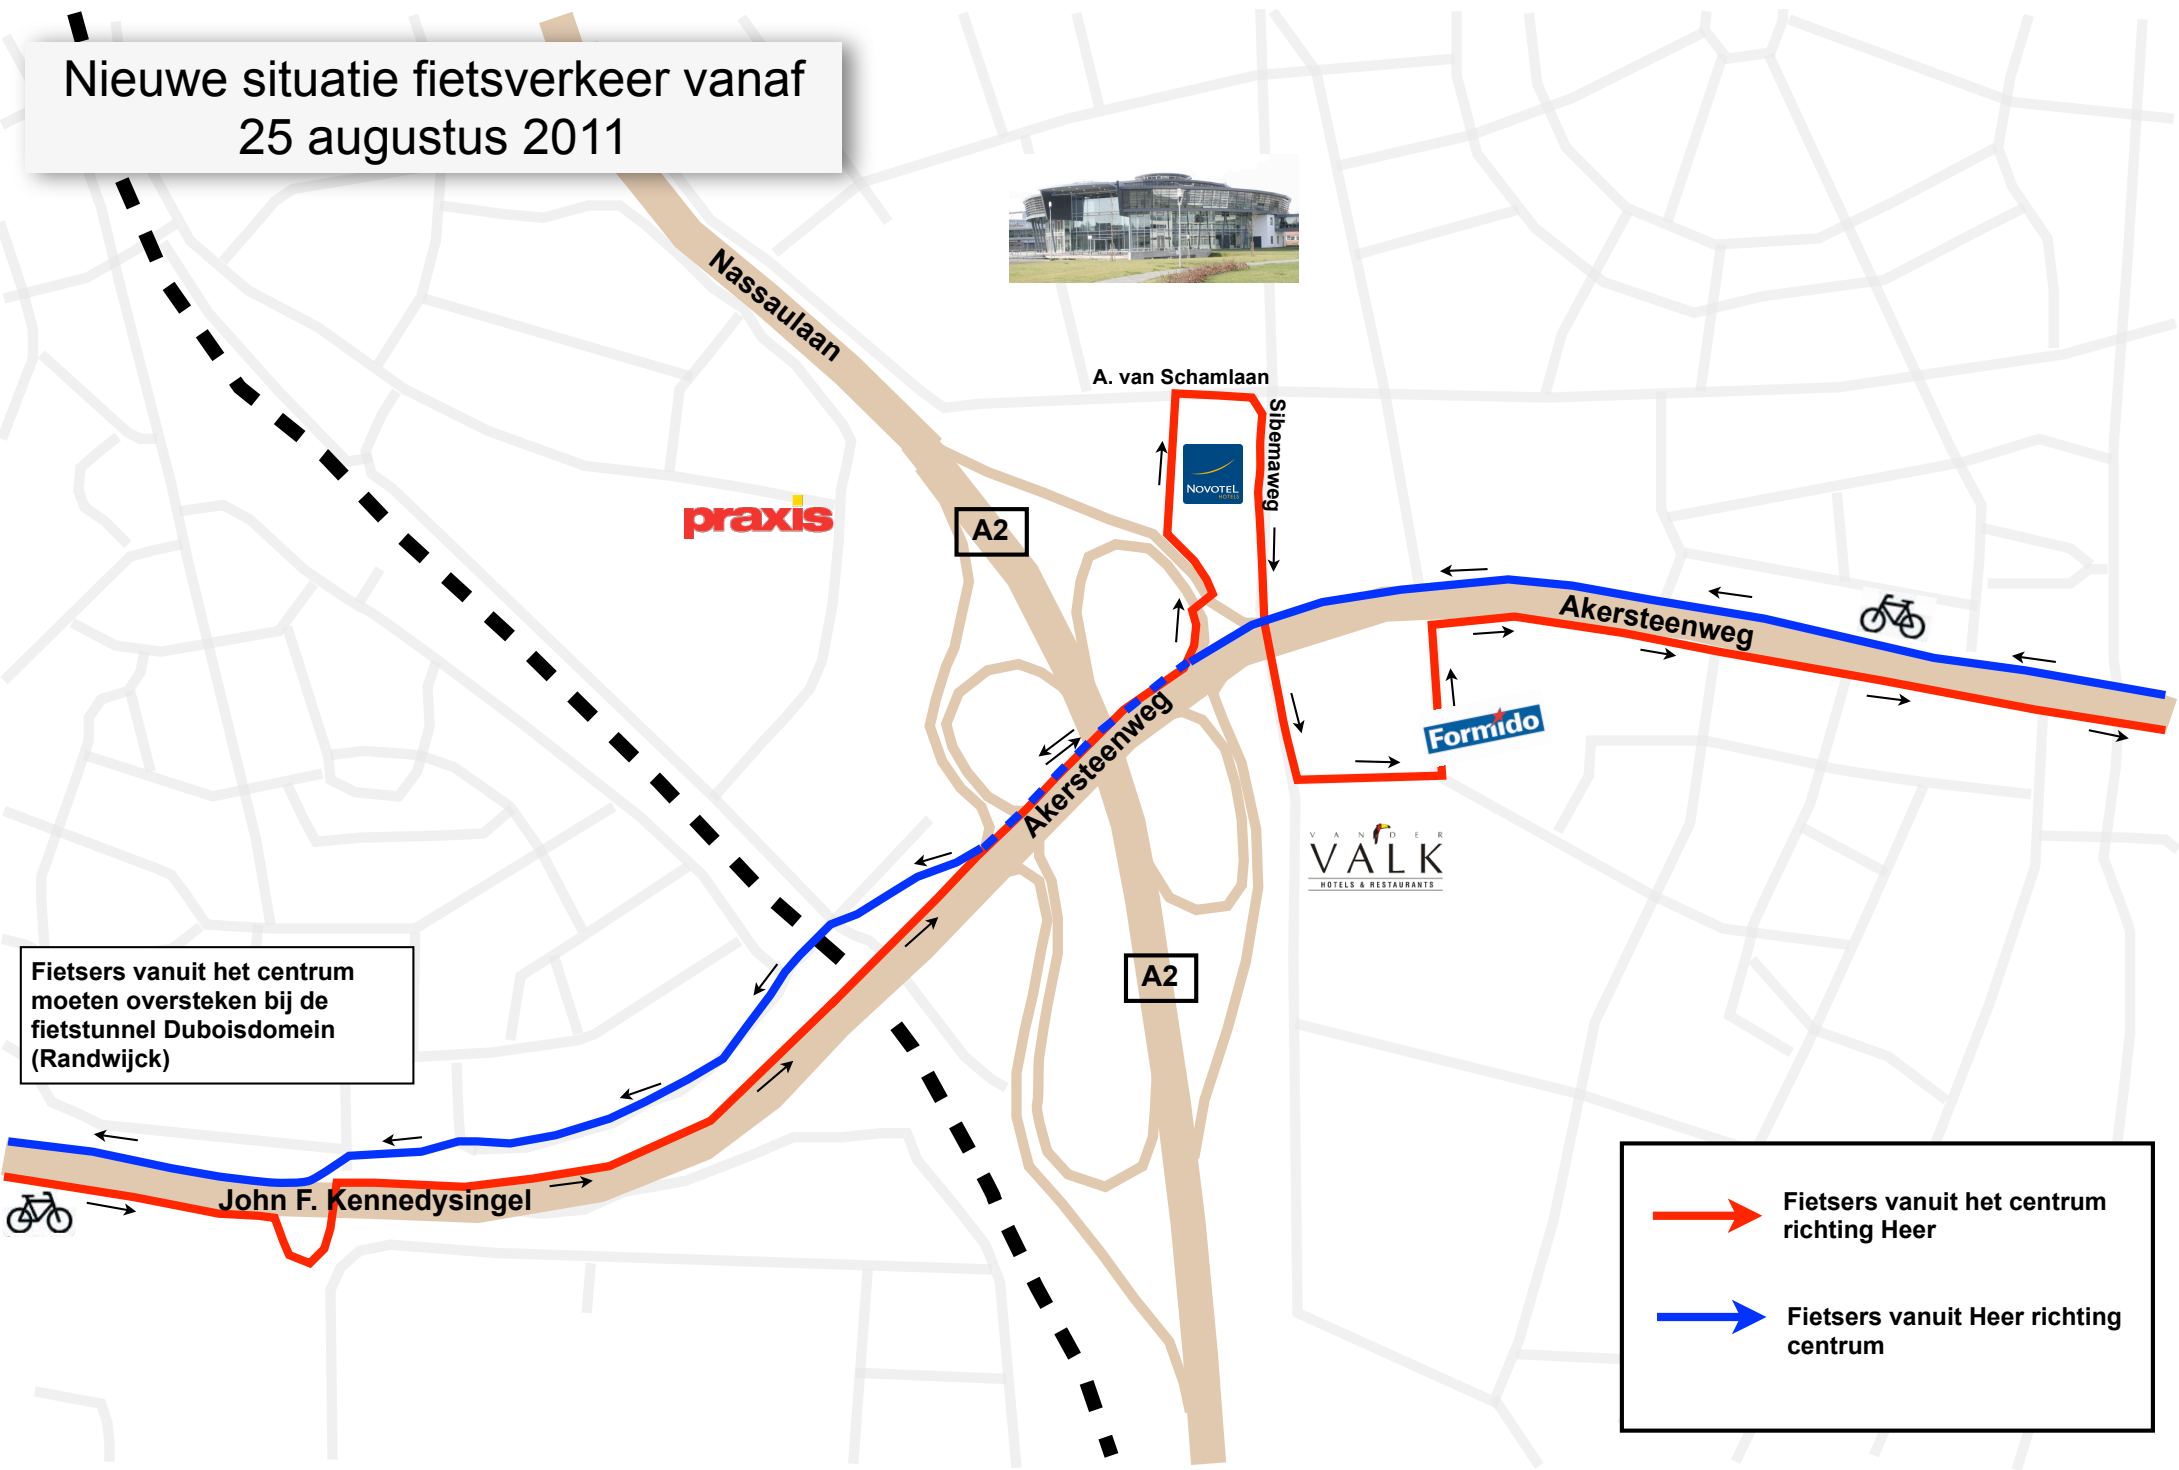

Nieuwe situatie fietsverkeer vanaf 25 augustus 2011

Fietsers vanuit het centrum
moeten oversteken bij de
fiets tunnel Duboisdomein
(Randwijck)

	Fietsers vanuit het centrum richting Heer
	Fietsers vanuit Heer richting centrum