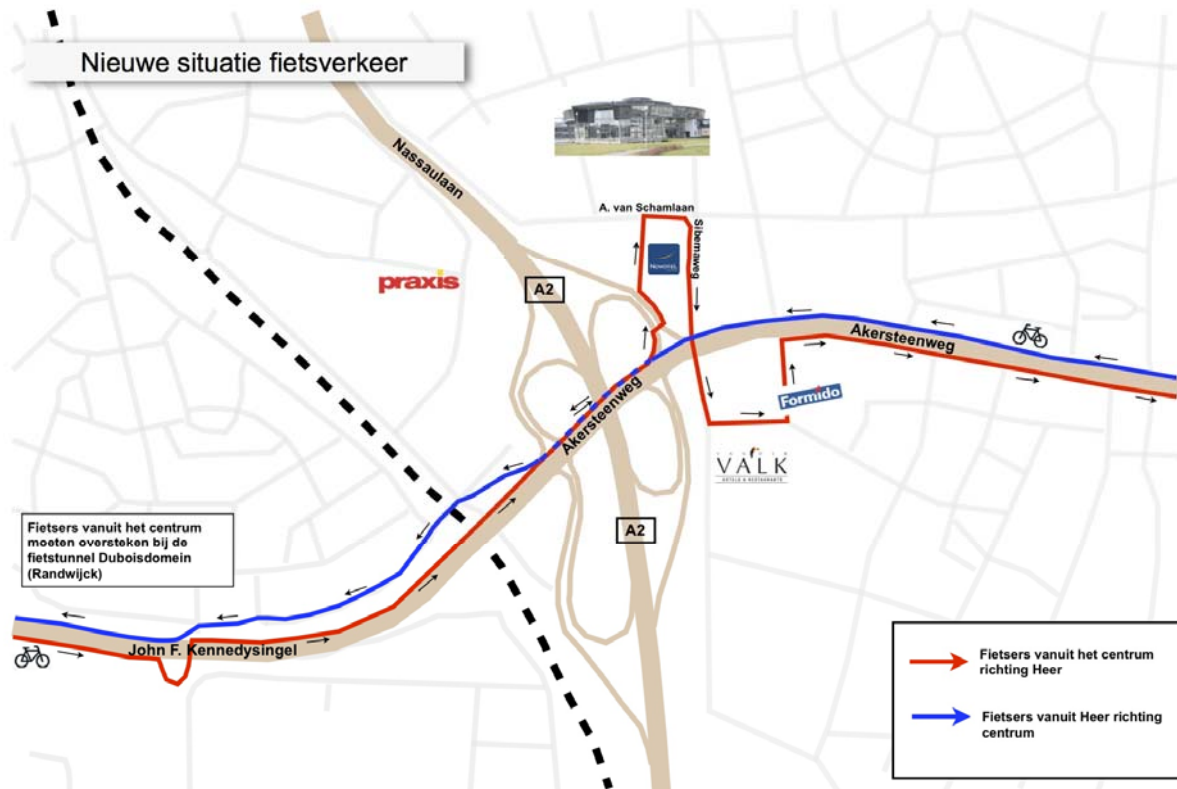

P E R S B E R I C H T

Projectbureau A2 Maastricht en Avenue2

Maastricht, 25 oktober 2011

NIEUWE VERKEERSBORDEN FIETSROUTE EUROPAPLEIN

Na klachten over de fietsroutes en -omleidingen bij Europaplein, heeft Avenue2 de bebording aangepast ter hoogte van de hoek Dr. Nevenstraat - Sibemaweg. Hierover is overleg geweest met de fietsersbond. Fietsers en bromfietzers vanuit het centrum richting Heer moeten bij het tweede klaverblad van het Europaplein omrijden langs een nieuw aangelegd fietspad achter Novotel.

Ter herinnering: hieronder de kaart met de huidige fietssituatie bij Europaplein.

Noot voor de redactie: Voor meer informatie kunt u contact opnemen met team communicatie Projectbureau A2 Maastricht en Avenue2, Désirée Florie, telefoon: 06-21 833 077.