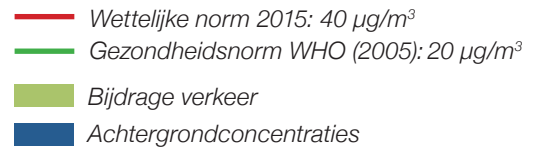

## 1. Nazareth, hoek Viaductweg (buurt noordelijke tunnelmonden)

## 2. Gemeenteflat (halverwege het tracé)