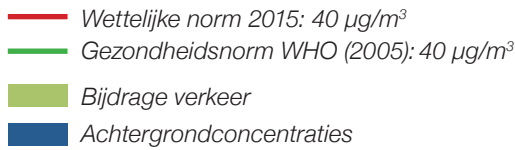

## 1. Nazareth, hoek Viaductweg (buurt noordelijke tunnelmonden)

## 2. Gemeenteflat (halverwege het tracé)