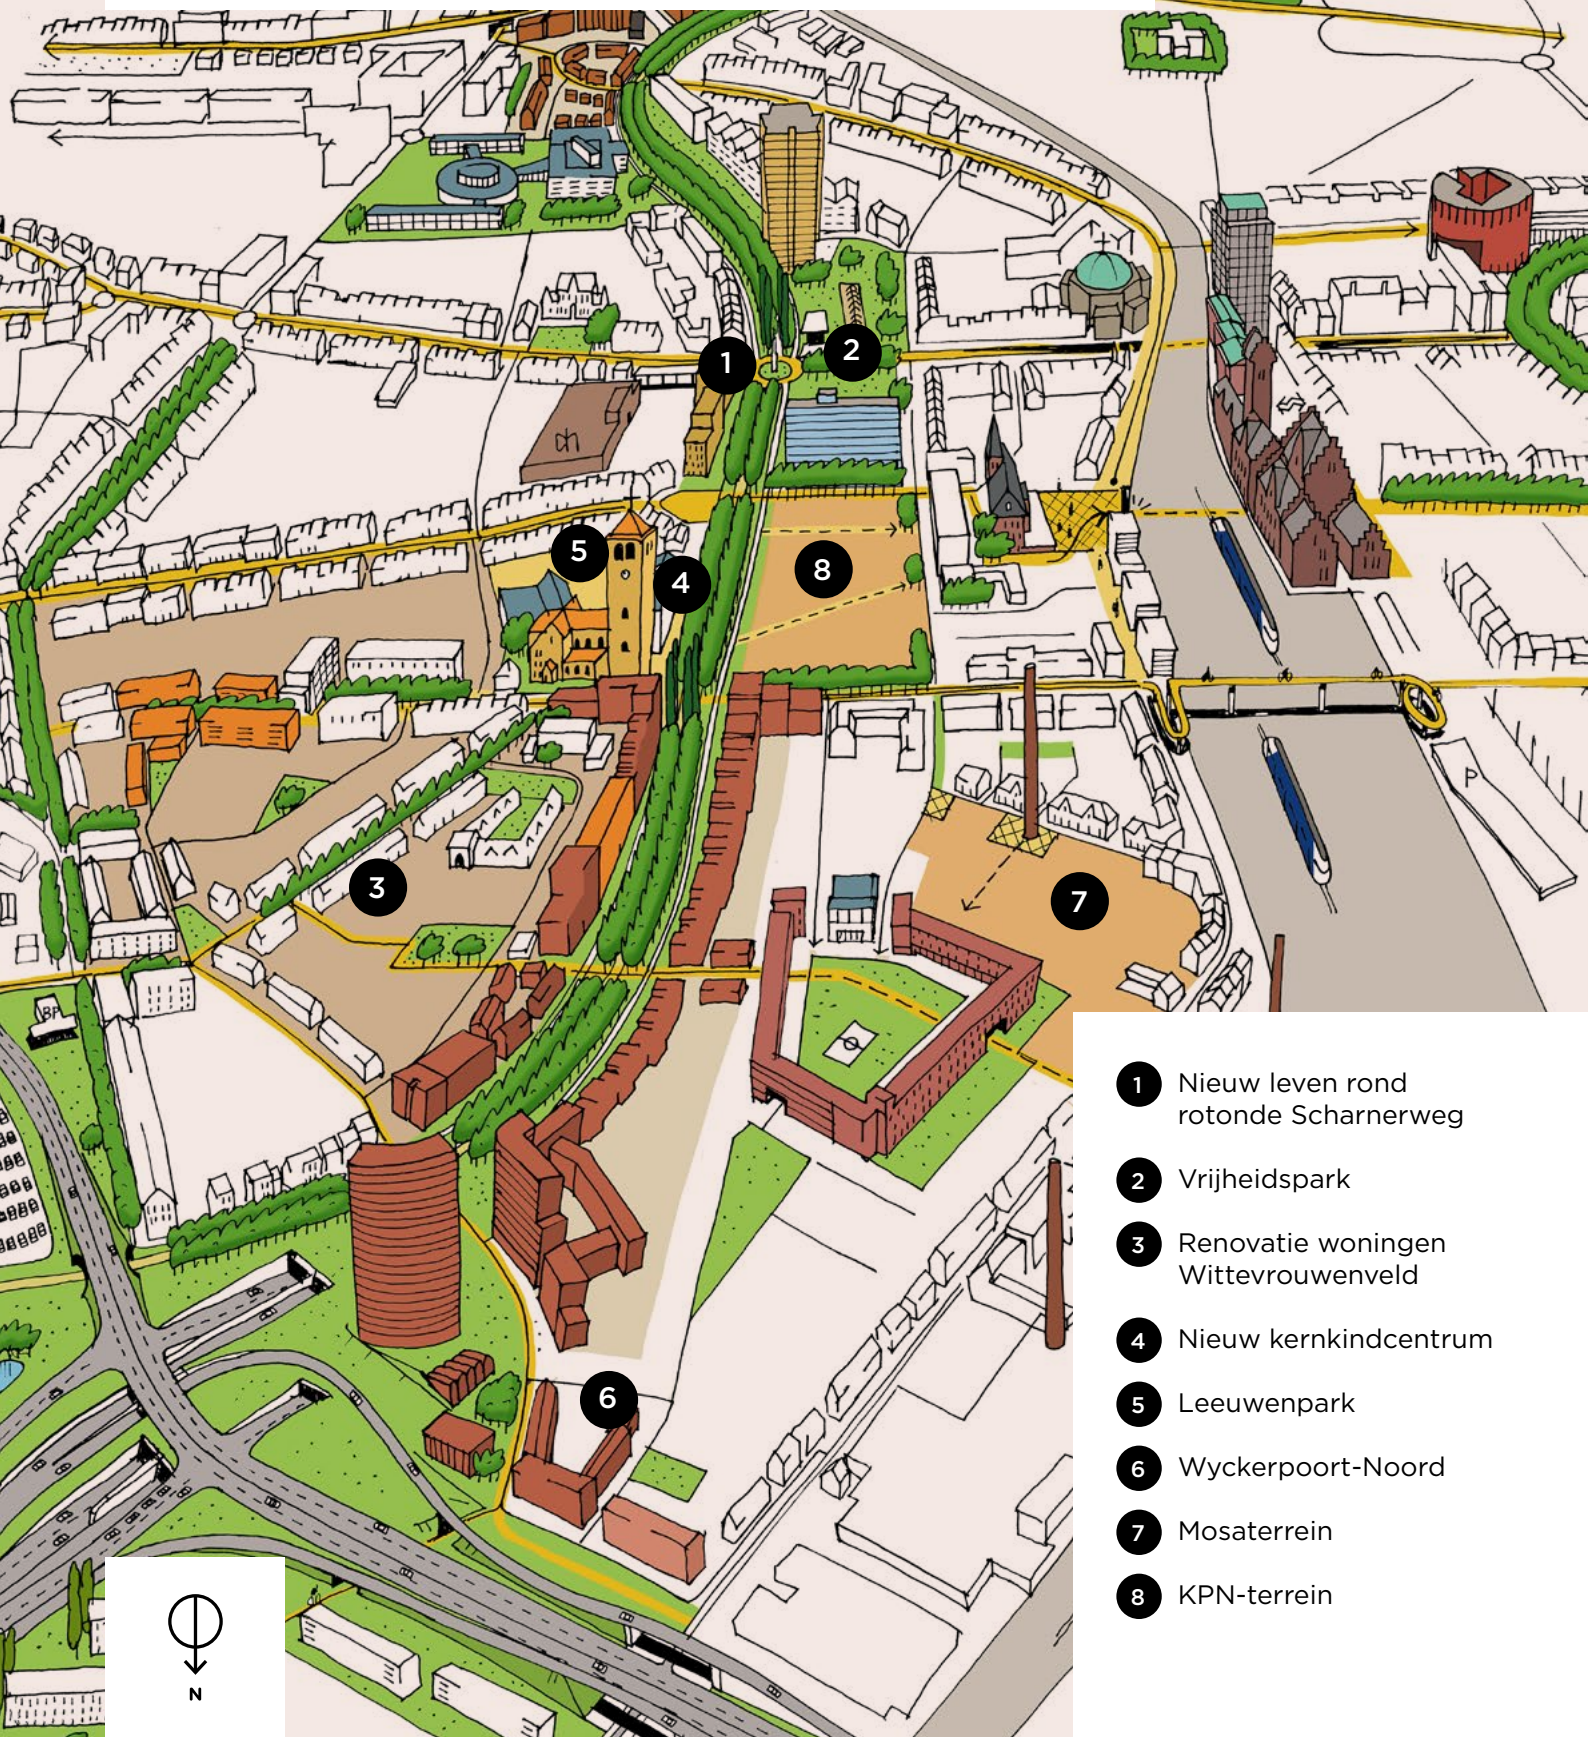

Extra ontwikkelingen rondom de Groene Loper

Het project A2 Maastricht heeft buiten het 'eigen' plangebied een aantal extra ontwikkelingen in gang gezet. Bekijk ze op deze kaart.

- 1 Nieuw leven rond rotonde Scharnerweg
- 2 Vrijheidspark
- 3 Renovatie woningen Wittevrouwenveld
- 4 Nieuw kernkindcentrum
- 5 Leeuwenpark
- 6 Wyckerpoort-Noord
- 7 Mosaterrein
- 8 KPN-terrein